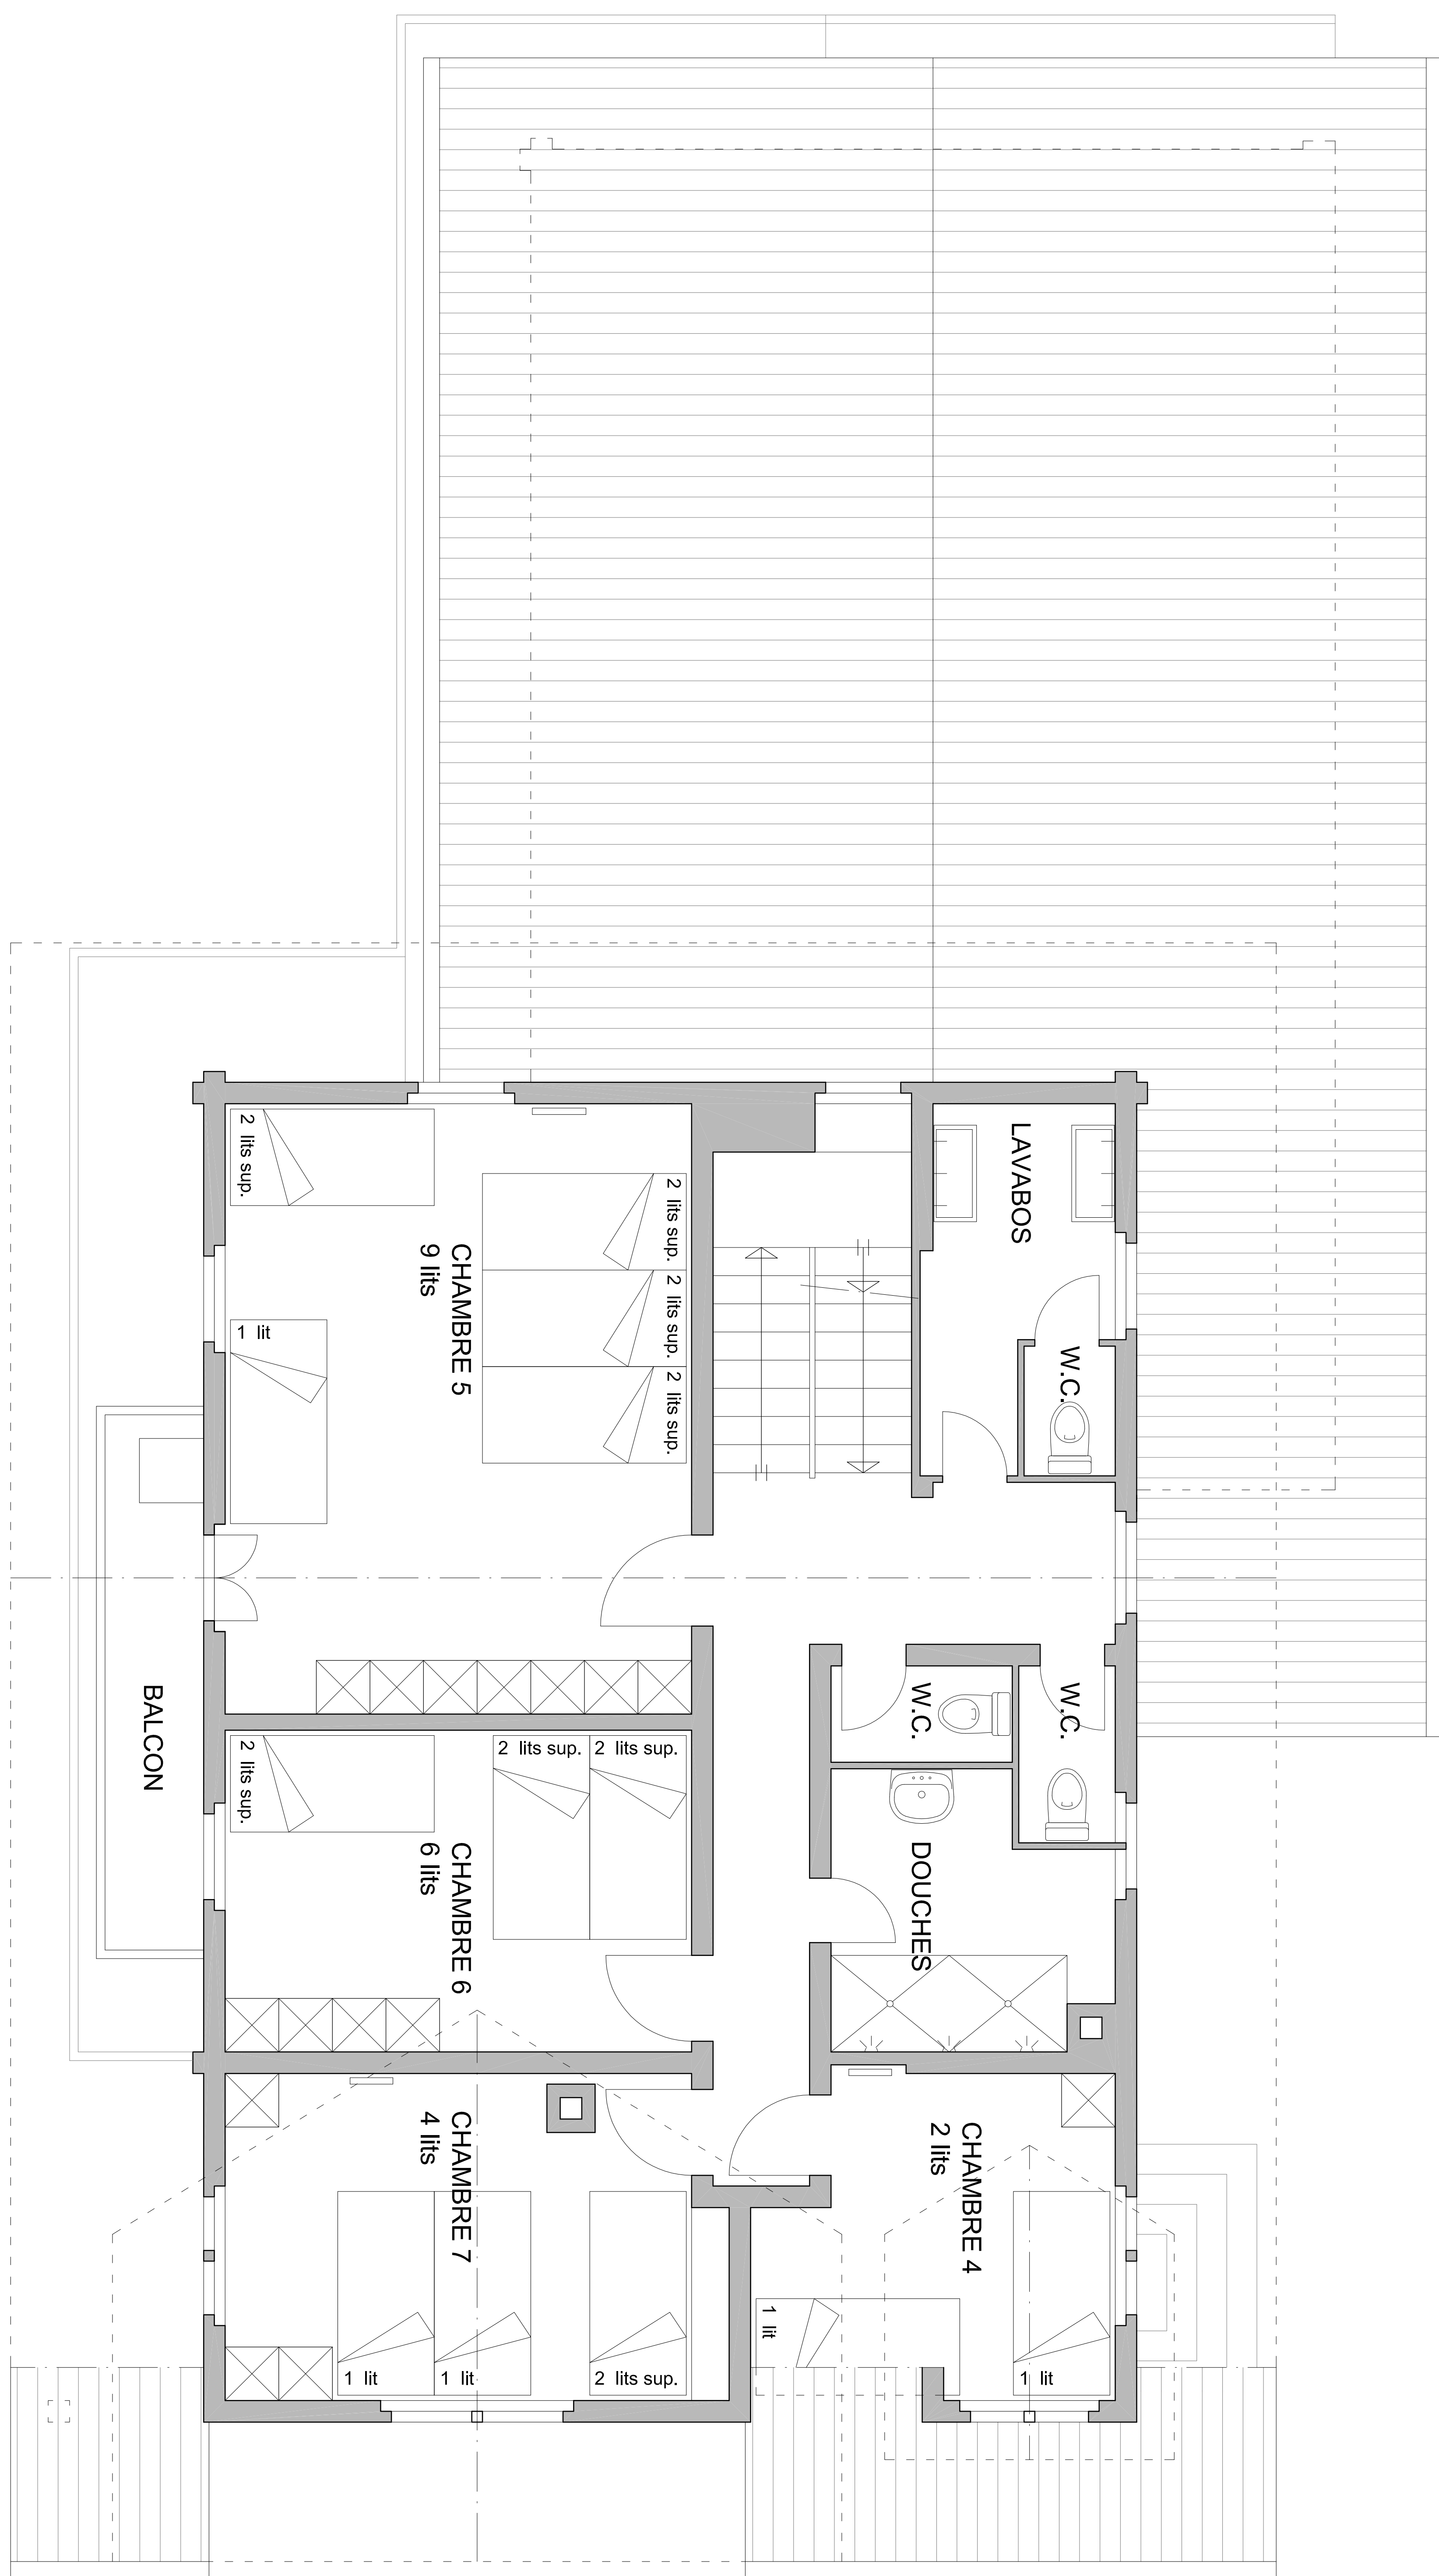

COLONIE DE VACANCES DE LA NEUVEVILLE
 CHALET "LES GENETS" 1452 LES RASSES
 PLAN DU REZ-DE-CHAUSSEE ECHELLE : 1/50

CM ARCHITECTURE
 CLAUDE MARTINET
 www.cmarch.ch
 Neuchâtel le 29.08.2011

COLONIE DE VACANCES DE LA NEUVEVILLE
 CHALET "LES GENETS" 1452 LES RASSES
 PLAN DU 1er ETAGE

ECHELLE : 1/50

CM ARCHITECTURE
 CLAUDE MARTINET
 www.cmarch.ch
 Neuchâtel le 29.08.2011